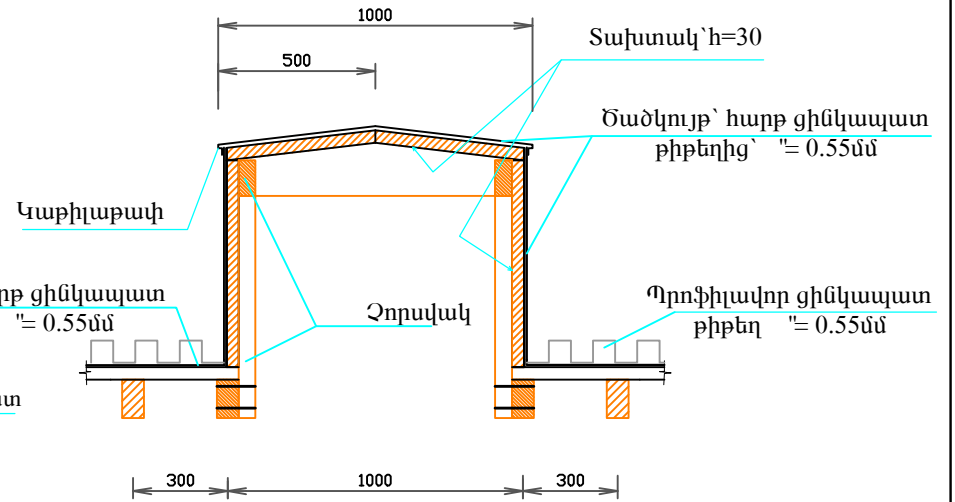

ՉԵՂՆԱՀԱՐԿԻ ԼՈՒՍԱՄՈՒՏ

Կտրվածք 1-1

ՄԵՏԱՂԱԿԱՆ ՃԱՂԱՇԱՐ

ՄԵՏԱՂԱԿԱՆ ՃԱՂԱՇԱՐԻ ՖՐԱԳՄԵՆՏ

Վեղի քաղաքի Գ-այի 9 շենքի տանիքի վերանորոգում

ՏՆՕՐԵՆ	Մ.ՄՈՒՐԱԴՅԱՆ	<i>[Signature]</i>		ՏԱՆԻՔԻ ՎԵՐԱՆՈՐՈԳՈՒՄ	ՓՈՒԼ	ԹԵՐԹ	ԹԵՐԹԵՐ
Ն.Գ.Ճ	Ա.ՄԵԼԻՔՅԱՆ	<i>[Signature]</i>			ԱՆ	9	10
ՆԱԽԱԳԾ.	Վ. ԳԱԶԱՐՅԱՆ	<i>[Signature]</i>			"ՏԵԽՇԻՆ" ՍՊԸ		
				Չեղնահարկի լուսամուտ, կտրվածք 1-1 Մետաղական ճաղաշար, ճաղաշարի ֆրագմենտ			