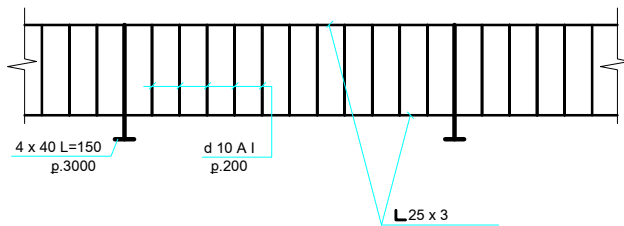

ՉԵՂՆԱՀԱՐԿԻ ԼՈՒՍԱՄՈՒՏ

Կտրվածք 1-1

ՄԵՏԱՂԱԿԱՆ ՃԱՂԱՇԱՐ

ՄԵՏԱՂԱԿԱՆ ՃԱՂԱՇԱՐԻ ՖՐԱԳՄԵՆՏ

Վեղի քաղաքի Գ-այի 9 շենքի տանիքի վերանորոգում

ՏՆՕՐԵՆ	Մ.ՄՈՒՐԱԴՅԱՆ	<i>[Signature]</i>		ՏԱՆԻՔԻ ՎԵՐԱՆՈՐՈԳՈՒՄ	ՓՈՒԼ	ԹԵՐԹ	ԹԵՐԹԵՐ
Ն.Գ.Ճ	Ա.ՄԵԼԻՔՅԱՆ	<i>[Signature]</i>			ԱՆ	9	10
ՆԱԽԱԳԾ.	Վ. ԳԱԶԱՐՅԱՆ	<i>[Signature]</i>			"ՏԵԽՇԻՆ" ՍՊԸ		
				Չեղնահարկի լուսամուտ, կտրվածք 1-1 Մետաղական ճաղաշար, ճաղաշարի ֆրագմենտ			