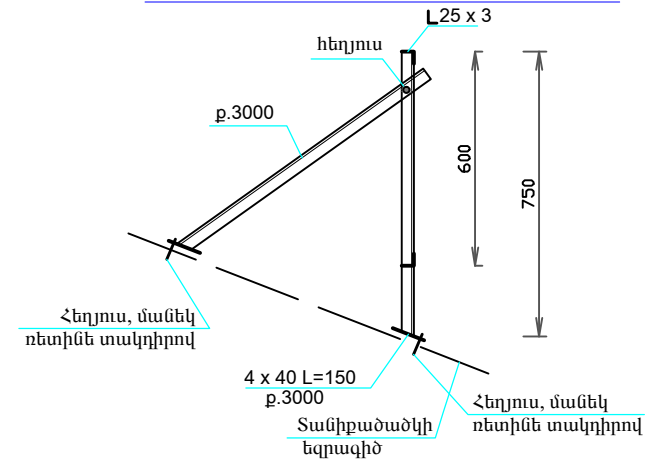

ՉԵՂՆԱՀԱՐԿԻ ԼՈՒՍԱՄՈՒՏ

Կտրվածք 1-1

ՄԵՏԱՂԱԿԱՆ ՃԱՂԱՇԱՐ

ՄԵՏԱՂԱԿԱՆ ՃԱՂԱՇԱՐԻ ՖՐԱԳՄԵՆՏ

Վեղի քաղաքի Գ-այի 9 շենքի տանիքի վերանորոգում

ՏՆՕՐԵՆ	Մ.ՄՈՒՐԱԴՅԱՆ	<i>[Signature]</i>		ՏԱՆԻՔԻ ՎԵՐԱՆՈՐՈԳՈՒՄ	ՓՈՒԼ	ԹԵՐԹ	ԹԵՐԹԵՐ
Ն.Գ.Ճ	Ա.ՄԵԼԻՔՅԱՆ	<i>[Signature]</i>			ԱՆ	9	10
ՆԱԽԱԳԾ.	Վ. ԳԱԶԱՐՅԱՆ	<i>[Signature]</i>			"ՏԵԽՇԻՆ" ՍՊԸ		
				Չեղնահարկի լուսամուտ, կտրվածք 1-1 Մետաղական ճաղաշար, ճաղաշարի ֆրագմենտ			