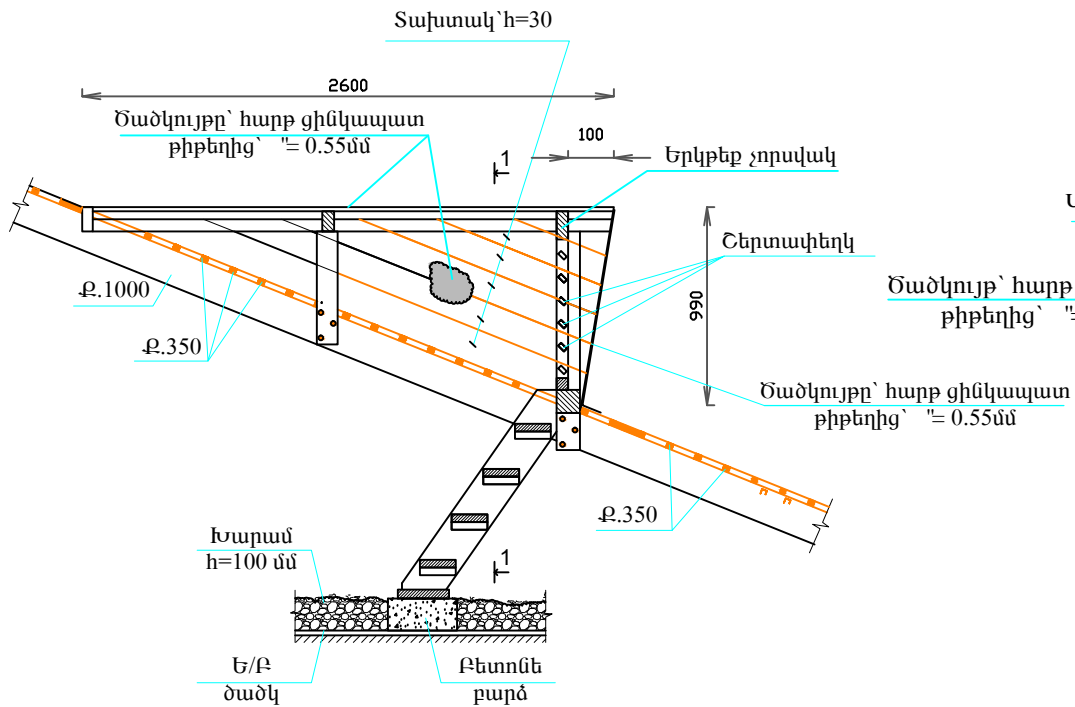

ՉԵՂՆԱՀԱՐԿԻ ԼՈՒՍԱՄՈՒՏ

Կտրվածք 1-1

ՄԵՏԱՂԱԿԱՆ ՃԱՂԱՇԱՐ

ՄԵՏԱՂԱԿԱՆ ՃԱՂԱՇԱՐԻ ՖՐԱԳՄԵՆՏ

Վեղի քաղաքի Գ-այի 9 շենքի տանիքի վերանորոգում

ՏՆՕՐԵՆ	Մ.ՄՈՒՐԱԴՅԱՆ	<i>[Signature]</i>		ՏԱՆԻՔԻ ՎԵՐԱՆՈՐՈԳՈՒՄ	ՓՈՒԼ	ԹԵՐԹ	ԹԵՐԹԵՐ
Ն.Գ.Ճ	Ա.ՄԵԼԻՔՅԱՆ	<i>[Signature]</i>			ԱՆ	9	10
ՆԱԽԱԳԾ.	Վ. ԳԱԶԱՐՅԱՆ	<i>[Signature]</i>			"ՏԵԽՇԻՆ" ՍՊԸ		
				Չեղնահարկի լուսամուտ, կտրվածք 1-1 Մետաղական ճաղաշար, ճաղաշարի ֆրագմենտ			